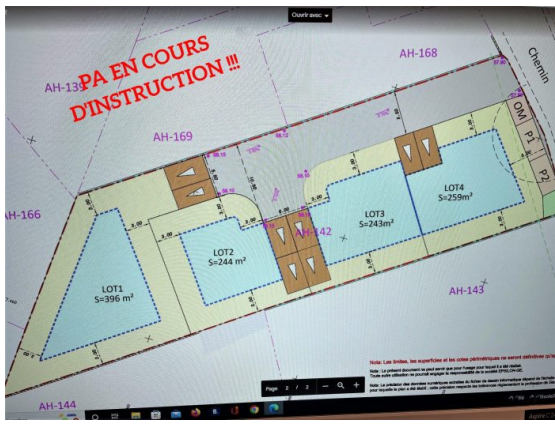

SARL • 85 Avenue de Boirargues 34000 Montpellier • Téléphone 0467429791 • SIRET 447929639 • Carte pro CPI34022017000018996 délivrée par Montpellier • . La société ne doit recevoir ni détenir d'autres fonds, effets ou valeurs que ceux représentatifs de sa rémunération ou de sa commission • RCP 105708080 auprès de SAA 26 Av de Suffren 75015 Paris
Document non contractuel